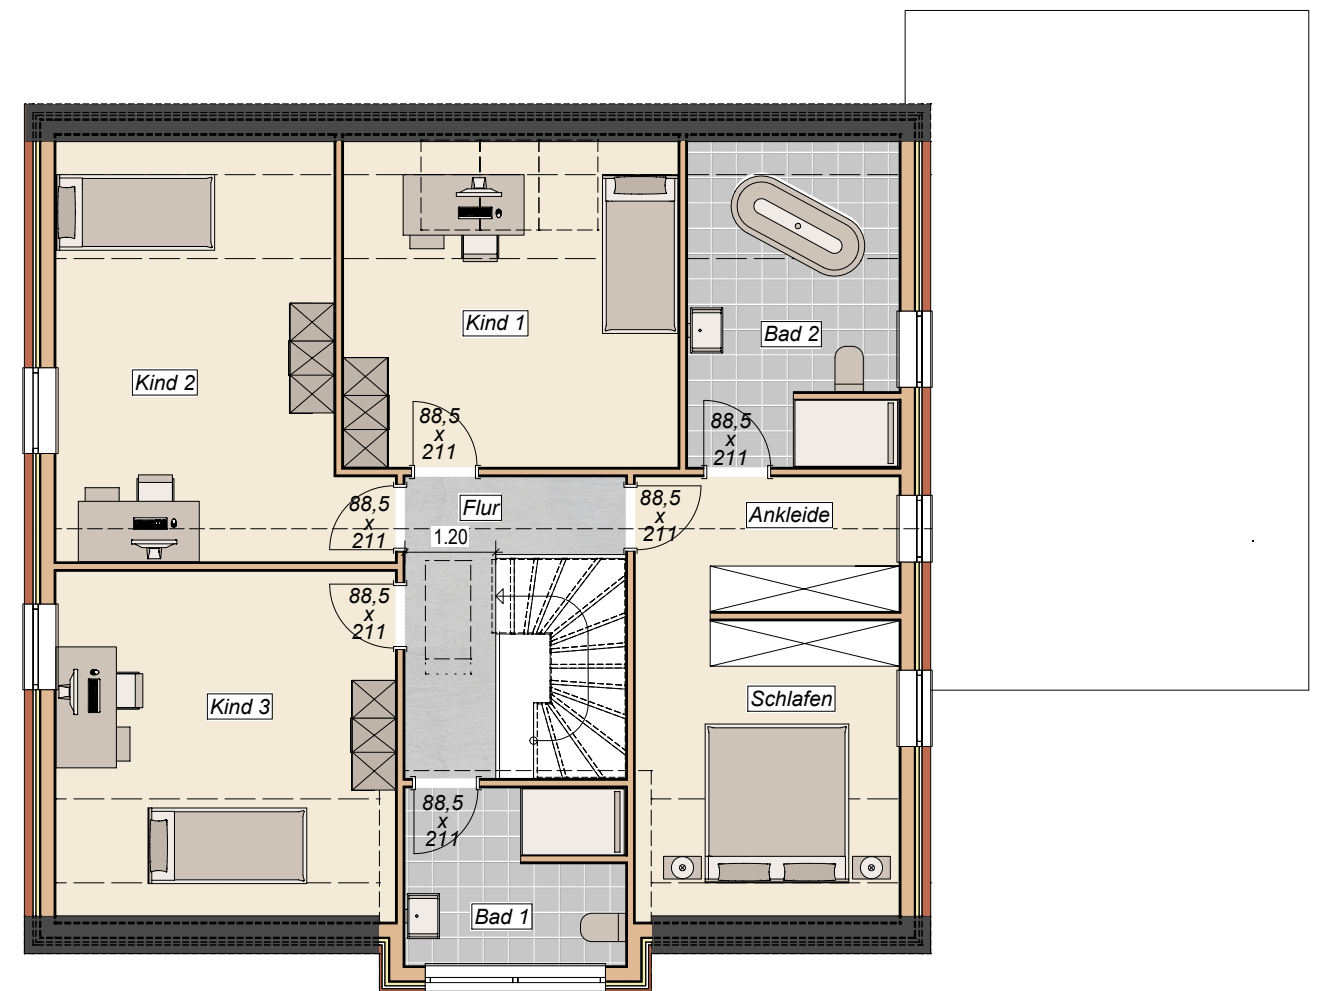

EG: Wohnfläche 110,27 m<sup>2</sup>

DG: Wohnfläche 89,33 m<sup>2</sup>

Gesamtwohnfläche 199,60 m<sup>2</sup>