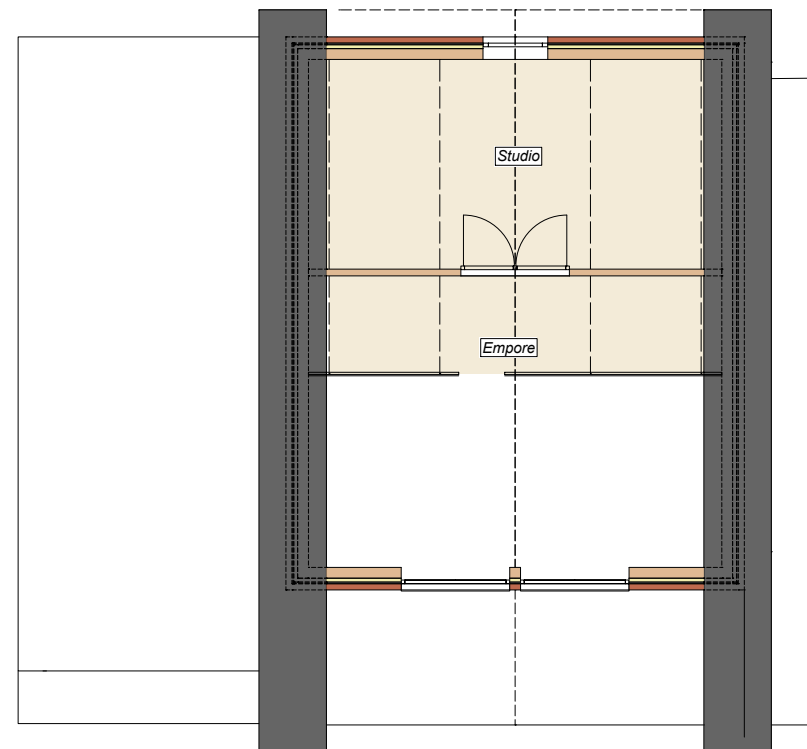

**EG: Wohnfläche Whng 1 54,93 m<sup>2</sup>**

**EG: Wohnfläche Whng 2 70,43 m<sup>2</sup>**

**OG: Wohnfläche Whng 3 79,23 m<sup>2</sup>**

**OG: Wohnfläche Whng 4 33,23 m<sup>2</sup>**

**Gesamtwohnfläche (exklusive Treppenhaus und Heizung) 263,46 m<sup>2</sup>**

**DG: Wohnfläche Whng 4 25,64 m<sup>2</sup>**