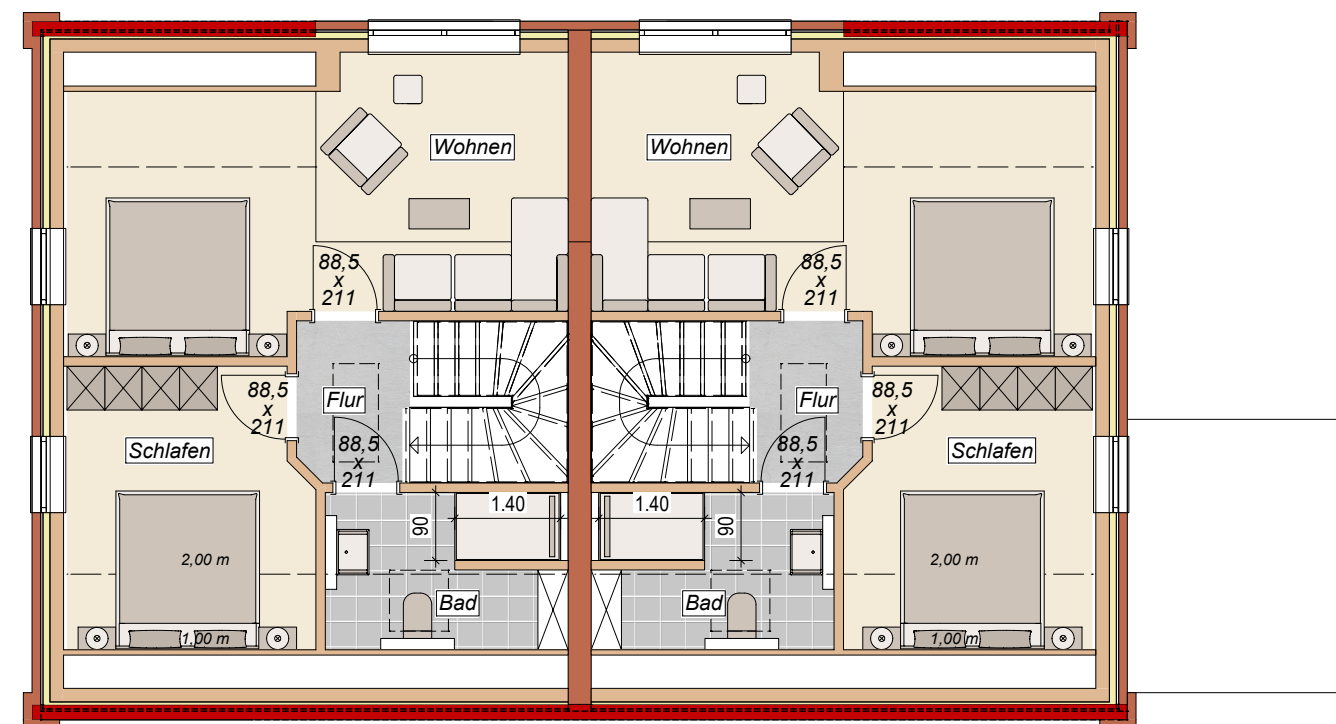

Whng 1

Whng 2

EG: Wohnfläche Whng 1 51,73 m²

EG: Wohnfläche Whng 2 51,73 m²

Whng 1

Whng 2

OG: Wohnfläche Whng 1 39,53 m²

OG: Wohnfläche Whng 2 39,53 m²

Gesamtwohnfläche je Einheit 91,26 m²

Gesamtwohnfläche 182,52 m²